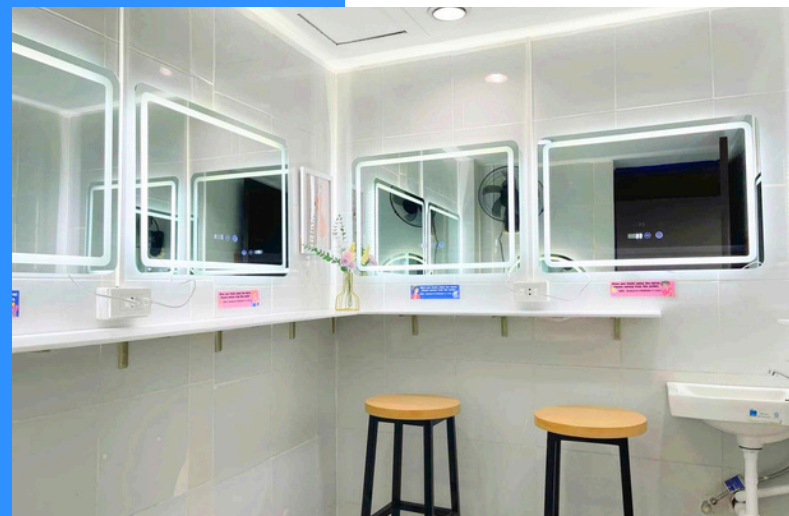

ケトルや大きめのテレビも設置されており、充実した生活を送ることができます。

Prestigioホテルのお申し込みは、4週以上の留学のみ受け付けております。また、ホテル費用が別途3万円(4週あたり)がかかります。

設備

Facilities

カフェテリア・自習室

カフェテリア：5：00～0：00

自習室：24時間

カフェテリアは食事、学習、交流など様々な用途に使っていただいています。そのほか、アクティビティの一部や卒業式などが行われる場所となっています。

自習室は集中して勉強したい人向けに、私語禁止の静かな空間として24時間開放しています。冷房設備はもちろん、自由に使える教材なども用意しています。

ミニキッチン

ミニキッチン：5：00～0：00

ミニキッチンは簡単な料理などが楽しめるスペース。
ご自身で日本食を作りたい方や、他の国籍の方と料理
を通して交流したい方などにおすすめ。

スポーツジム

ジム：6：30～19：30（日曜定休）

3D ACADEMYがあるJYモール内にはスポーツジムがあり、3Dの生徒さんは無料で利用することができます！ジムはトレーナーさんが常駐しており、器具の使い方からトレーニングメニューまでサポートしてくれます。

Speech Lab (EOP)

Speech Lab : 11:00~24:00 (平日のみ)

Speech Labは授業後の時間にカフェテリアと同様、食事、学習、交流など様々な用途に使っていただいています。

Speech LabはEOP (English Only Policy)を導入しており、英語以外の言語を話すことは禁止されています。授業後に日本人同士であっても英語で話すことで、1日中英語漬けにすることができます。

パウダールーム

Speech Lab : 5:00~18:00

3階に女性専用パウダールームをご用意しております。ライト付きの鏡台や洗面台もあるため朝のお化粧や準備等でご利用頂けます。特に複数人部屋ご利用の方はお部屋内の洗面所が込み合う朝の時間帯にご活用下さい。

また、ホテル寮や通学の方でも、お食事後の歯磨きや化粧直しの際には、人目を気にせず行えるのでお勧めです！

キッズルーム

ベビーシッター：8:00～18:00(平日)