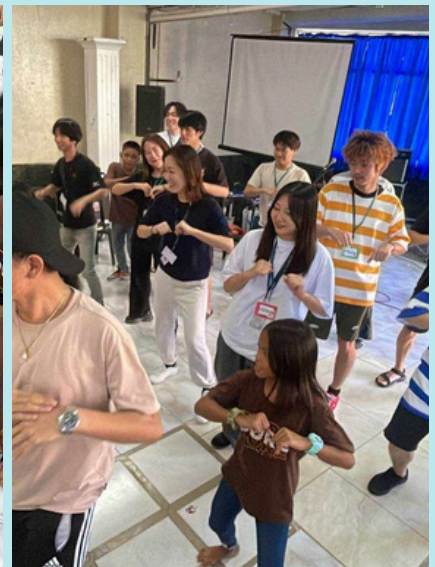

月末 アクティビティ

シティーツアー

セブ市内の有名観光名所を、講師がツアーガイドとなり案内します。英語で歴史を学ぶことができる一石二鳥の人気ツアーです。

ハロウィンパーティ、 クリスマスパーティなど

季節に応じて、先生と生徒さんが一緒に参加して交流できるイベントを行っています。

※上記は別途参加費がかかります。

アウトリーチ プログラム

孤児院に出向きレクレーションや軽食などのアクティビティを通して、現地の子どもたちと交流する事ができるプログラムです。子どもたちと一緒に簡単なゲームをして遊んだり、文房具や食事の寄付を行います。

日本では味わえない貴重な経験ができる大好評のボランティアプログラムです！

※別途参加費がかかります。

定期開催 スクールトリップ

スクールトリップ

セブ島内の人気観光地を英語が堪能なガイド付きのツアーとなっております。値段は行き先、参加人数などで異なりますが、提携しているツアー会社との特別価格で参加いただけます。

ツアーの例

1:00am▷学校出発

4:00am▷オスロブ到着