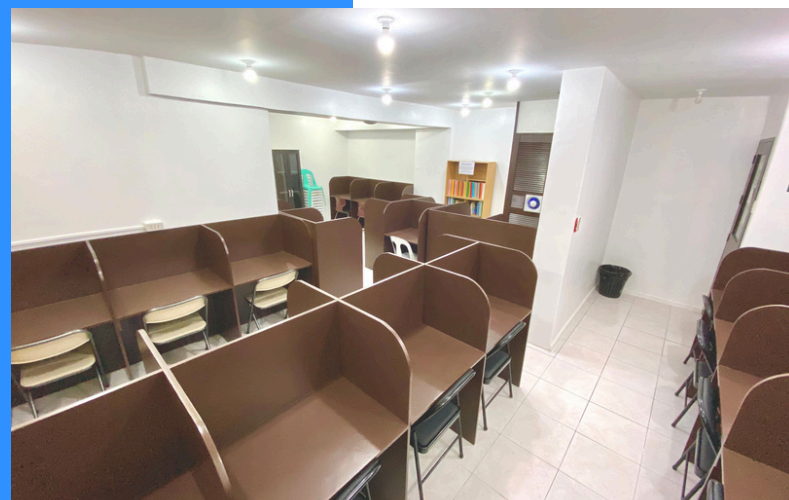

ケトルや大きめのテレビも設置されており、充実した生活を送ることができます。

Prestigioホテルのお申し込みは、4週以上の留学のみ受け付けております。また、ホテル費用が別途3万円(4週あたり)がかかります。

設備

Facilities

カフェテリア・自習室

カフェテリア：5：00～0：00

自習室：24時間

カフェテリアは食事、学習、交流など様々な用途に使っていただいています。そのほか、アクティビティの一部や卒業式などが行われる場所となっています。

自習室は集中して勉強したい人向けに、私語禁止の静かな空間として24時間開放しています。冷房設備はもちろん、自由に使える教材なども用意しています。

ミニキッチン

ミニキッチン：5：00～0：00

ミニキッチンは簡単な料理などが楽しめるスペース。
ご自身で日本食を作りたい方や、他の国籍の方と料理
を通して交流したい方などにおすすめ。

スポーツジム

ジム：6：30～19：30（日曜定休）

3D ACADEMYがあるJYモール内にはスポーツジムがあり、3Dの生徒さんは無料で利用することができます！ジムはトレーナーさんが常駐しており、器具の使い方からトレーニングメニューまでサポートしてくれます。