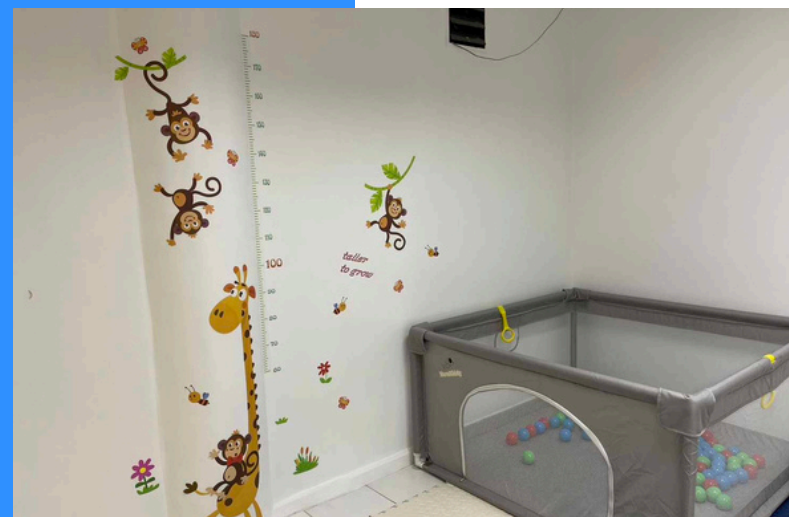

自習室は集中して勉強したい人向けに、私語禁止の静かな空間として24時間開放しています。冷房設備はもちろん、自由に使える教材なども用意しています。

ミニキッチン

ミニキッチン：5：00～0：00

ミニキッチンは簡単な料理などが楽しめるスペース。
ご自身で日本食を作りたい方や、他の国籍の方と料理
を通して交流したい方などにおすすめ。

スポーツジム

ジム：6：30～19：30（日曜定休）

3D ACADEMYがあるJYモール内にはスポーツジムがあり、3Dの生徒さんは無料で利用することができます！ジムはトレーナーさんが常駐しており、器具の使い方からトレーニングメニューまでサポートしてくれます。

パウダールーム

Speech Lab : 5:00~18:00

3階に女性専用パウダールームをご用意しております。ライト付きの鏡台や洗面台もあるため朝のお化粧や準備等でご利用頂けます。特に複数人部屋ご利用の方はお部屋内の洗面所が込み合う朝の時間帯にご活用下さい。

また、ホテル寮や通学の方でも、お食事後の歯磨きや化粧直しの際には、人目を気にせず行えるのでお勧めです！

キッズルーム

ベビーシッター：8:00～18:00(平日)

※お申込みに応じて配置

親子留学の方でお申込み時にご希望頂いている場合、キッズルームにてお子様をお預かりすることが可能です。昼食時間を含む最大8時～18時の10時間お預かり可能ですので、ご自身の自習等にもたっぷりと時間を割いていただくことができます。

テレビやボールプールなど、遊び道具やお昼寝用具も用意しております！

食事・サービス
Meal and Service

3D ACADEMYのサービス

インターネット