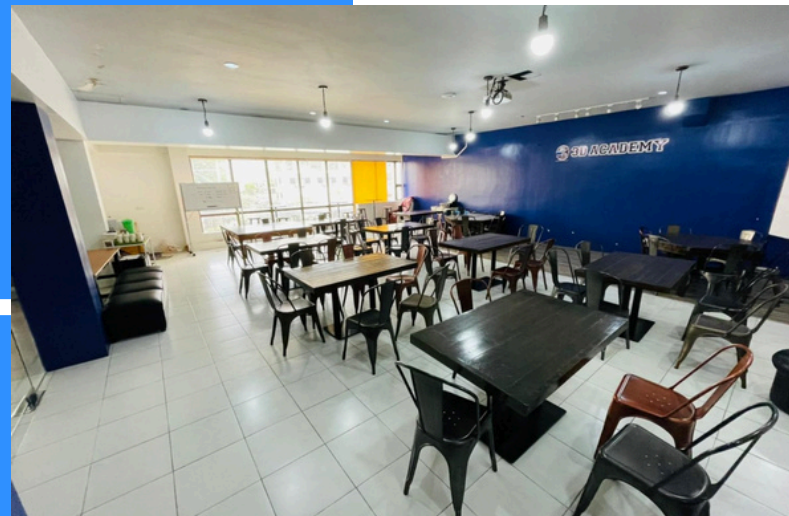

ケトルや大きめのテレビも設置されており、充実した生活を送ることができます。

Prestigioホテルのお申し込みは、4週以上の留学のみ受け付けております。また、ホテル費用が別途3万円(4週あたり)がかかります。

設備

Facilities

カフェテリア・自習室

カフェテリア：5：00～0：00

自習室：24時間

カフェテリアは食事、学習、交流など様々な用途に使っていただいています。そのほか、アクティビティの一部や卒業式などが行われる場所となっています。

自習室は集中して勉強したい人向けに、私語禁止の静かな空間として24時間開放しています。冷房設備はもちろん、自由に使える教材なども用意しています。

ミニキッチン

ミニキッチン：5：00～0：00

ミニキッチンは簡単な料理などが楽しめるスペース。
ご自身で日本食を作りたい方や、他の国籍の方と料理
を通して交流したい方などにおすすめ。

スポーツジム

ジム：6：30～19：30（日曜定休）

3D ACADEMYがあるJYモール内にはスポーツジムがあり、3Dの生徒さんは無料で利用することができます！ジムはトレーナーさんが常駐しており、器具の使い方からトレーニングメニューまでサポートしてくれます。